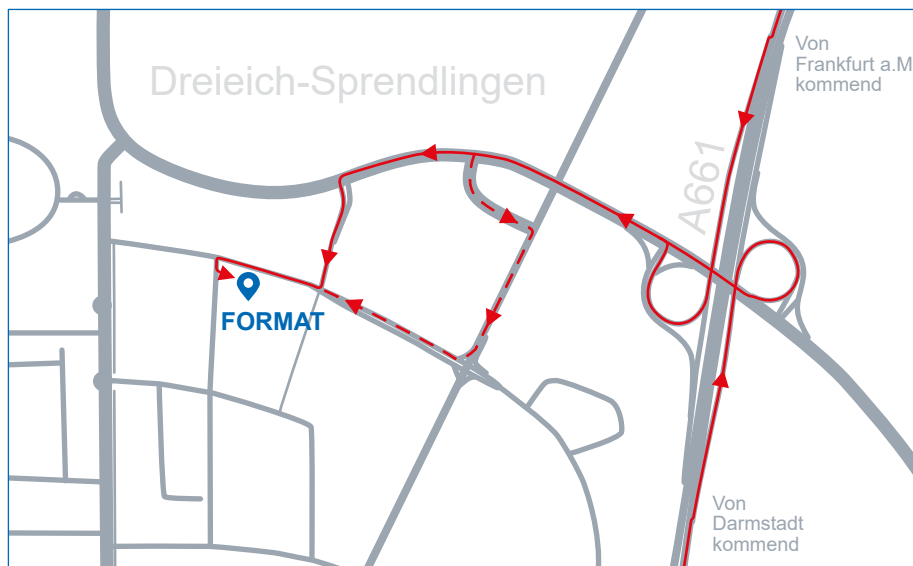

Ihr Weg zu uns

Von der Autobahn A661 kommend fahren Sie Richtung Dreieich-Sprendlingen. Nehmen Sie die erste oder zweite Abfahrt von der Landstraße und biegen Sie dann rechts ab auf die Robert-Bosch-Straße.

Die Zufahrt zu unseren Kundenparkplätzen erfolgt über die Benzstraße. Ein kurzer Fußweg um das Gebäude führt Sie zum Eingang C. Unsere Räumlichkeiten befinden sich im 4. Obergeschoss.

FORMAT Software Service GmbH